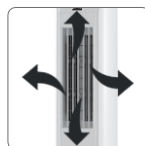

Peltier-Kühlsystem

Der thermoelektrische Kühler wandelt Elektrizität in eine Temperaturdifferenz um, wodurch ein Kühleffekt erzeugt wird.

Kühlt Luft mit natürlichem Wasser

Warme Luft wird durch die mit Wasser getränkte Verdunstungsmatte geleitet, wodurch ein angenehmer kühler Luftstrom erzeugt wird.

Effektive Kühlung

Durch die Zugabe von Eiswürfeln oder Kühlakkus in den Wassertank kann die Lufttemperatur noch mehr gesenkt werden.

Einfach zu verwenden

Optimale, einfache Verwendung dank des Bedienfelds mit Temperaturanzeige, berührungsempfindlichen Tasten und einer Fernbedienung.

Verringerte heiße Abluft

Der Luftkühler produziert weniger warme Abluft und kann überall hingestellt werden, da er keine Installation erfordert.

Kühlen aus jedem Winkel

Automatische horizontale Oszillation und vertikal einstellbare Lamellen für eine umfassende Luftkühlung.