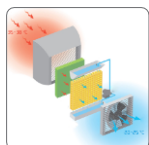

Peltier-Kühlsystem

Der thermoelektrische Kühler wandelt Elektrizität in eine Temperaturdifferenz um, wodurch ein Kühleffekt erzeugt wird.

Kühlt Luft mit natürlichem Wasser

Warme Luft wird durch die mit Wasser getränkte Verdunstungsmatte geleitet, wodurch ein angenehmer kühler Luftstrom erzeugt wird.

Effektive Kühlung

Durch die Zugabe von Eiswürfeln oder Kühlakkus in den Wassertank kann die Lufttemperatur noch mehr gesenkt werden.

Einfach zu verwenden

Optimale, einfache Verwendung dank des Bedienfelds mit Temperaturanzeige, berührungsempfindlichen Tasten und einer Fernbedienung.